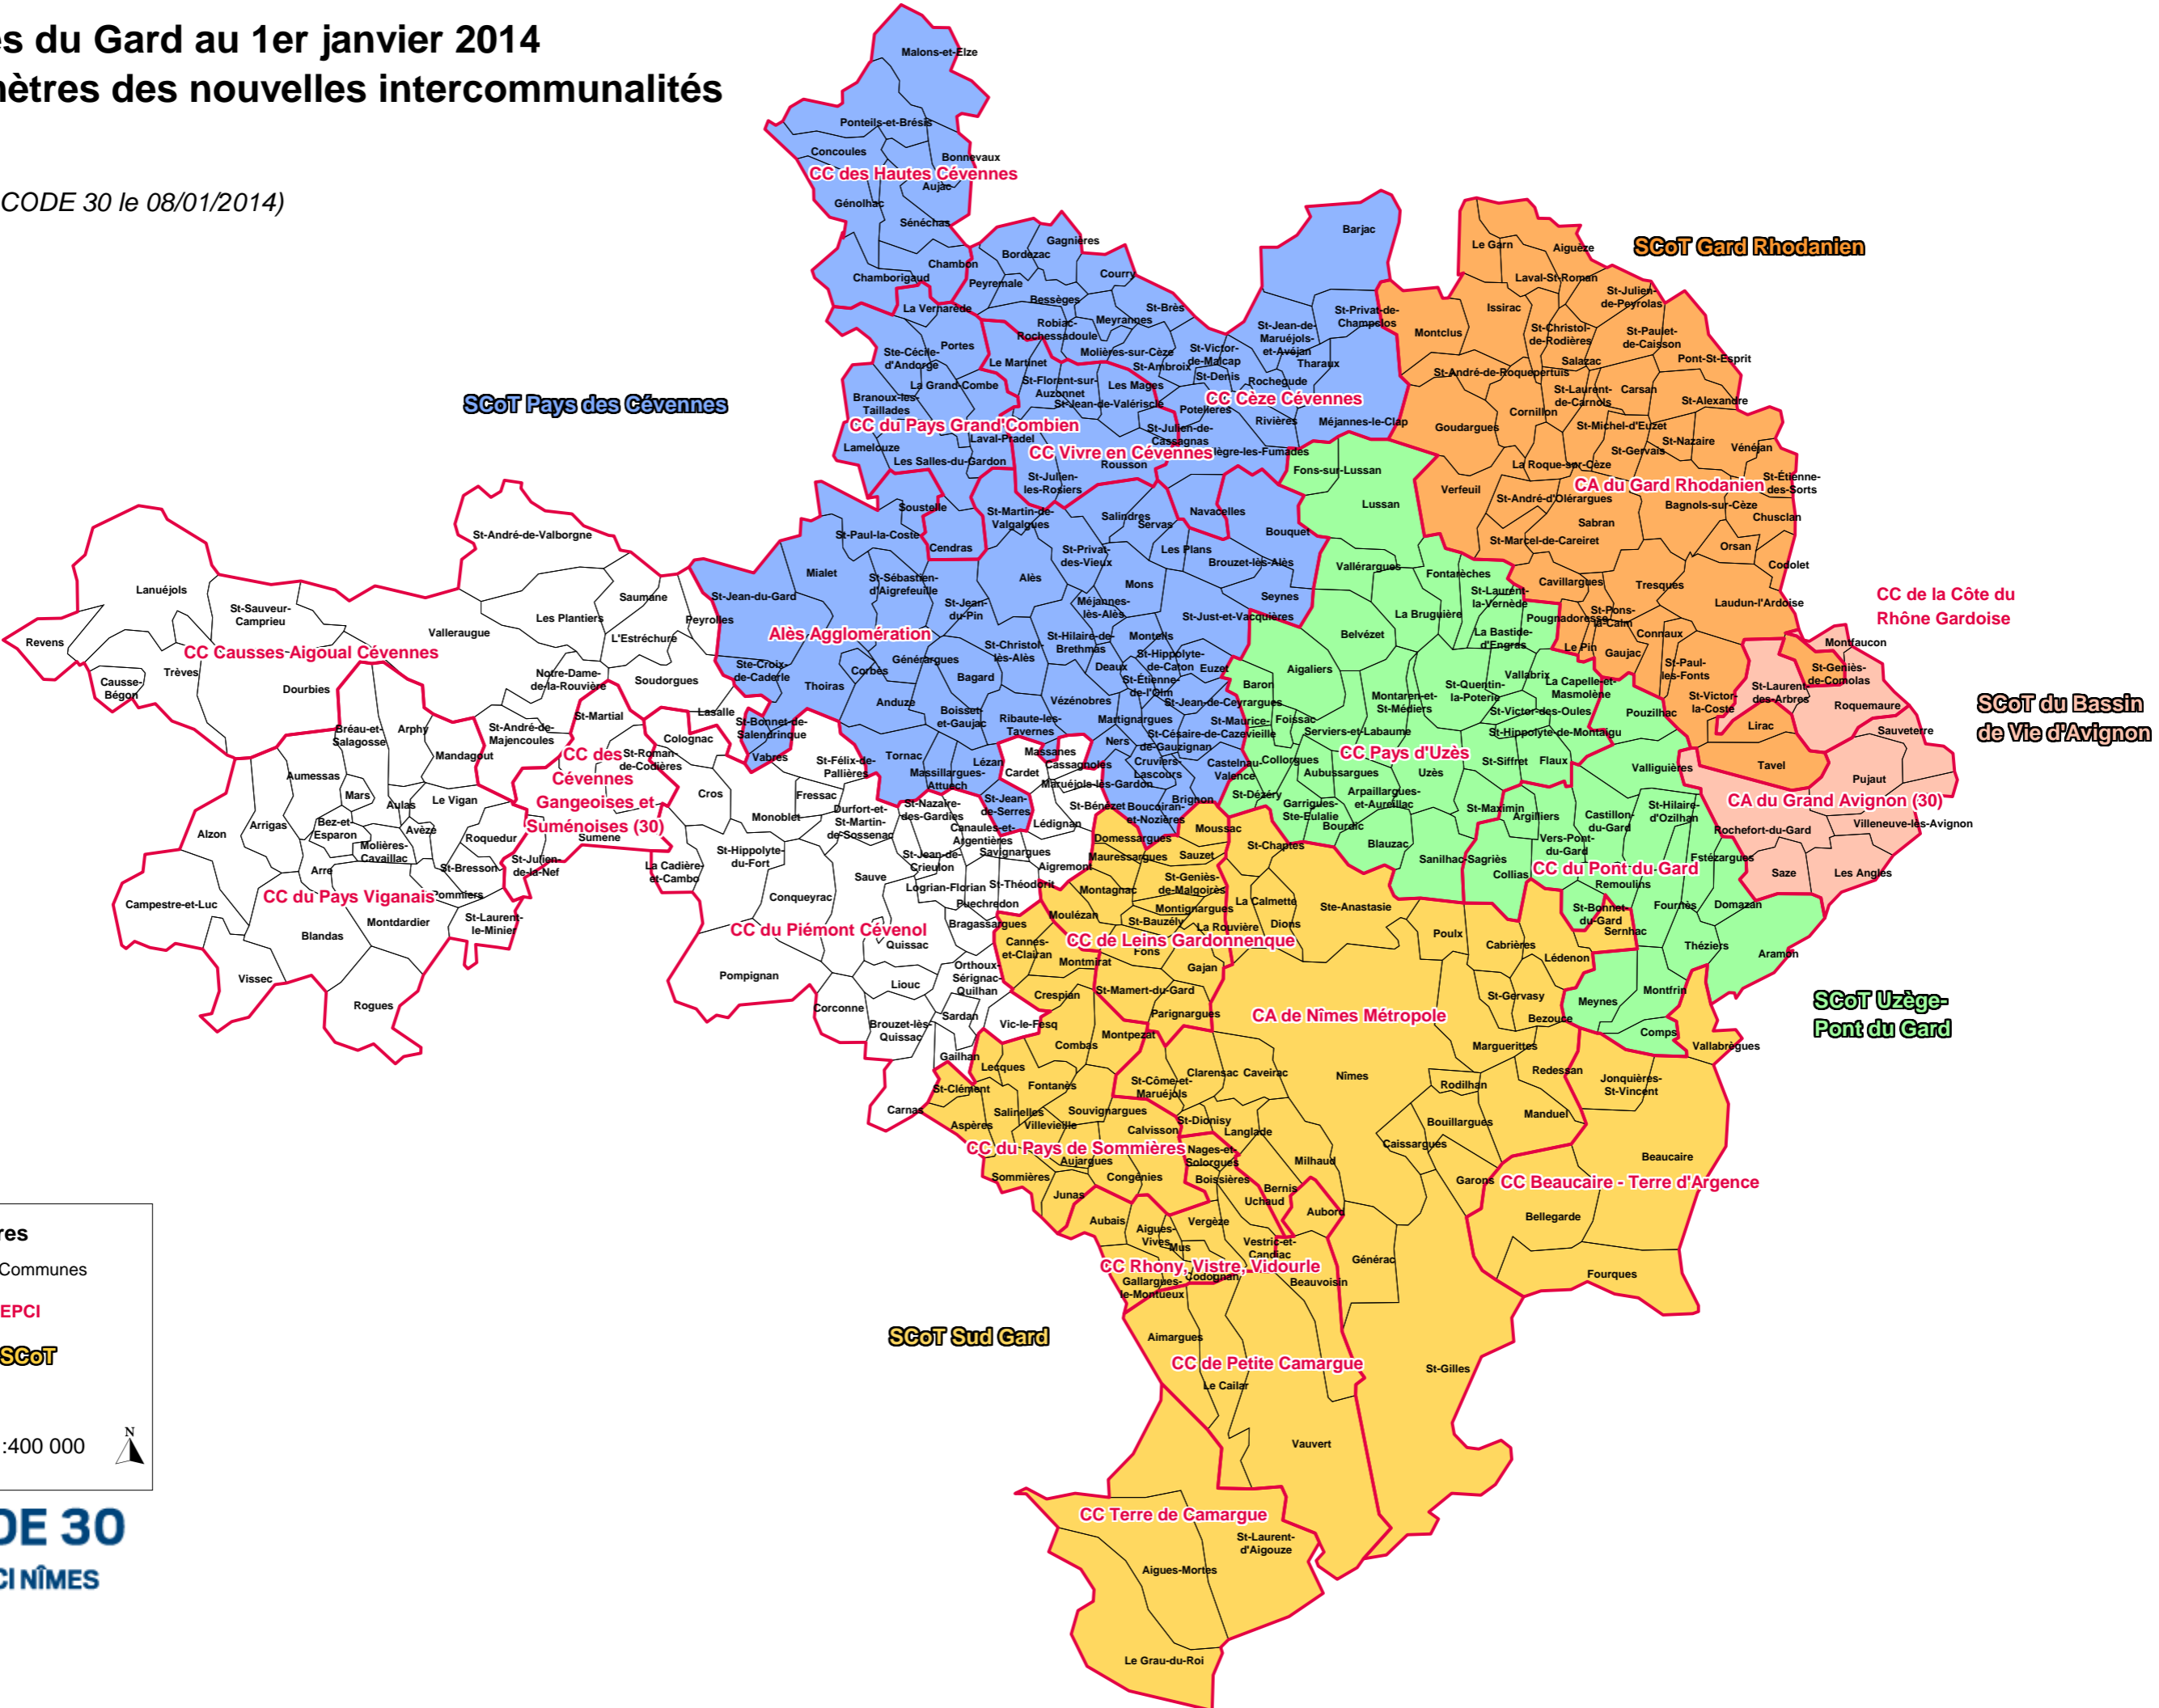

# Les communes du Gard au 1er janvier 2014 avec les périmètres des nouvelles intercommunalités et des SCoT

(Document réalisé par CODE 30 le 08/01/2014)

**Périmètres**

- Communes
- EPCI
- SCoT

Échelle: 1:400 000