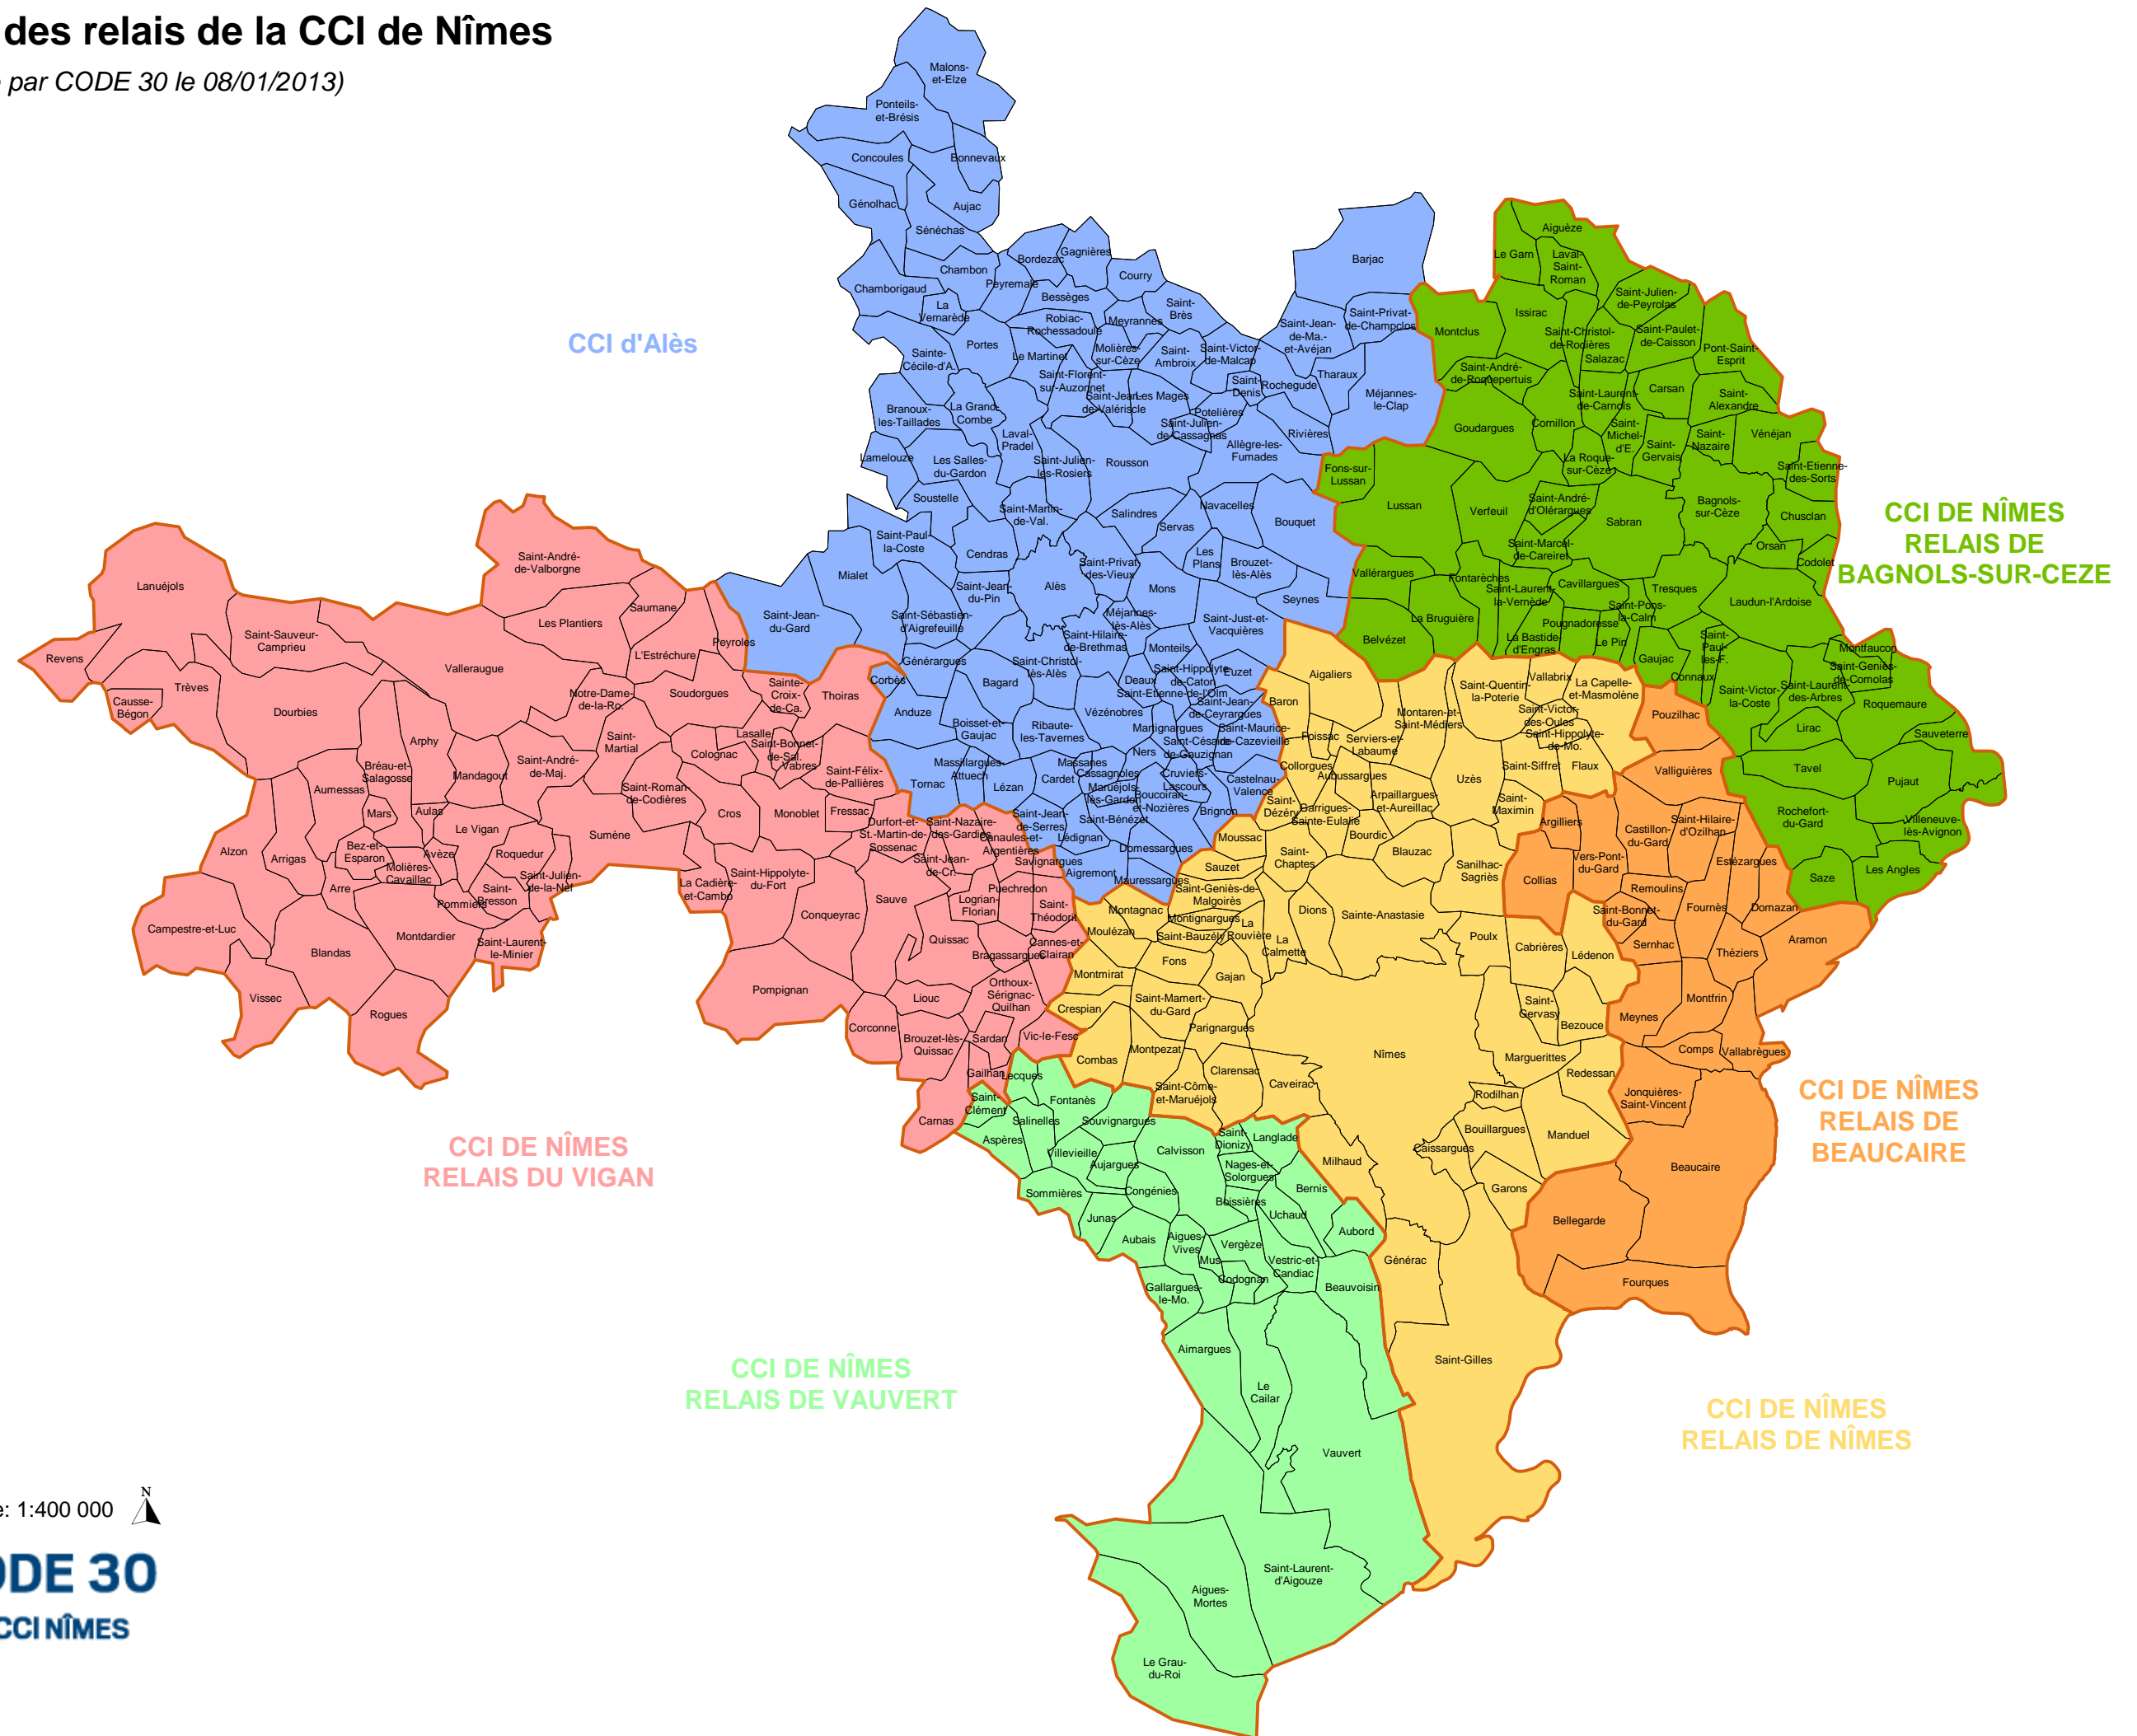

Périmètres des relais de la CCI de Nîmes

(Document réalisé par CODE 30 le 08/01/2013)

Échelle: 1:400 000