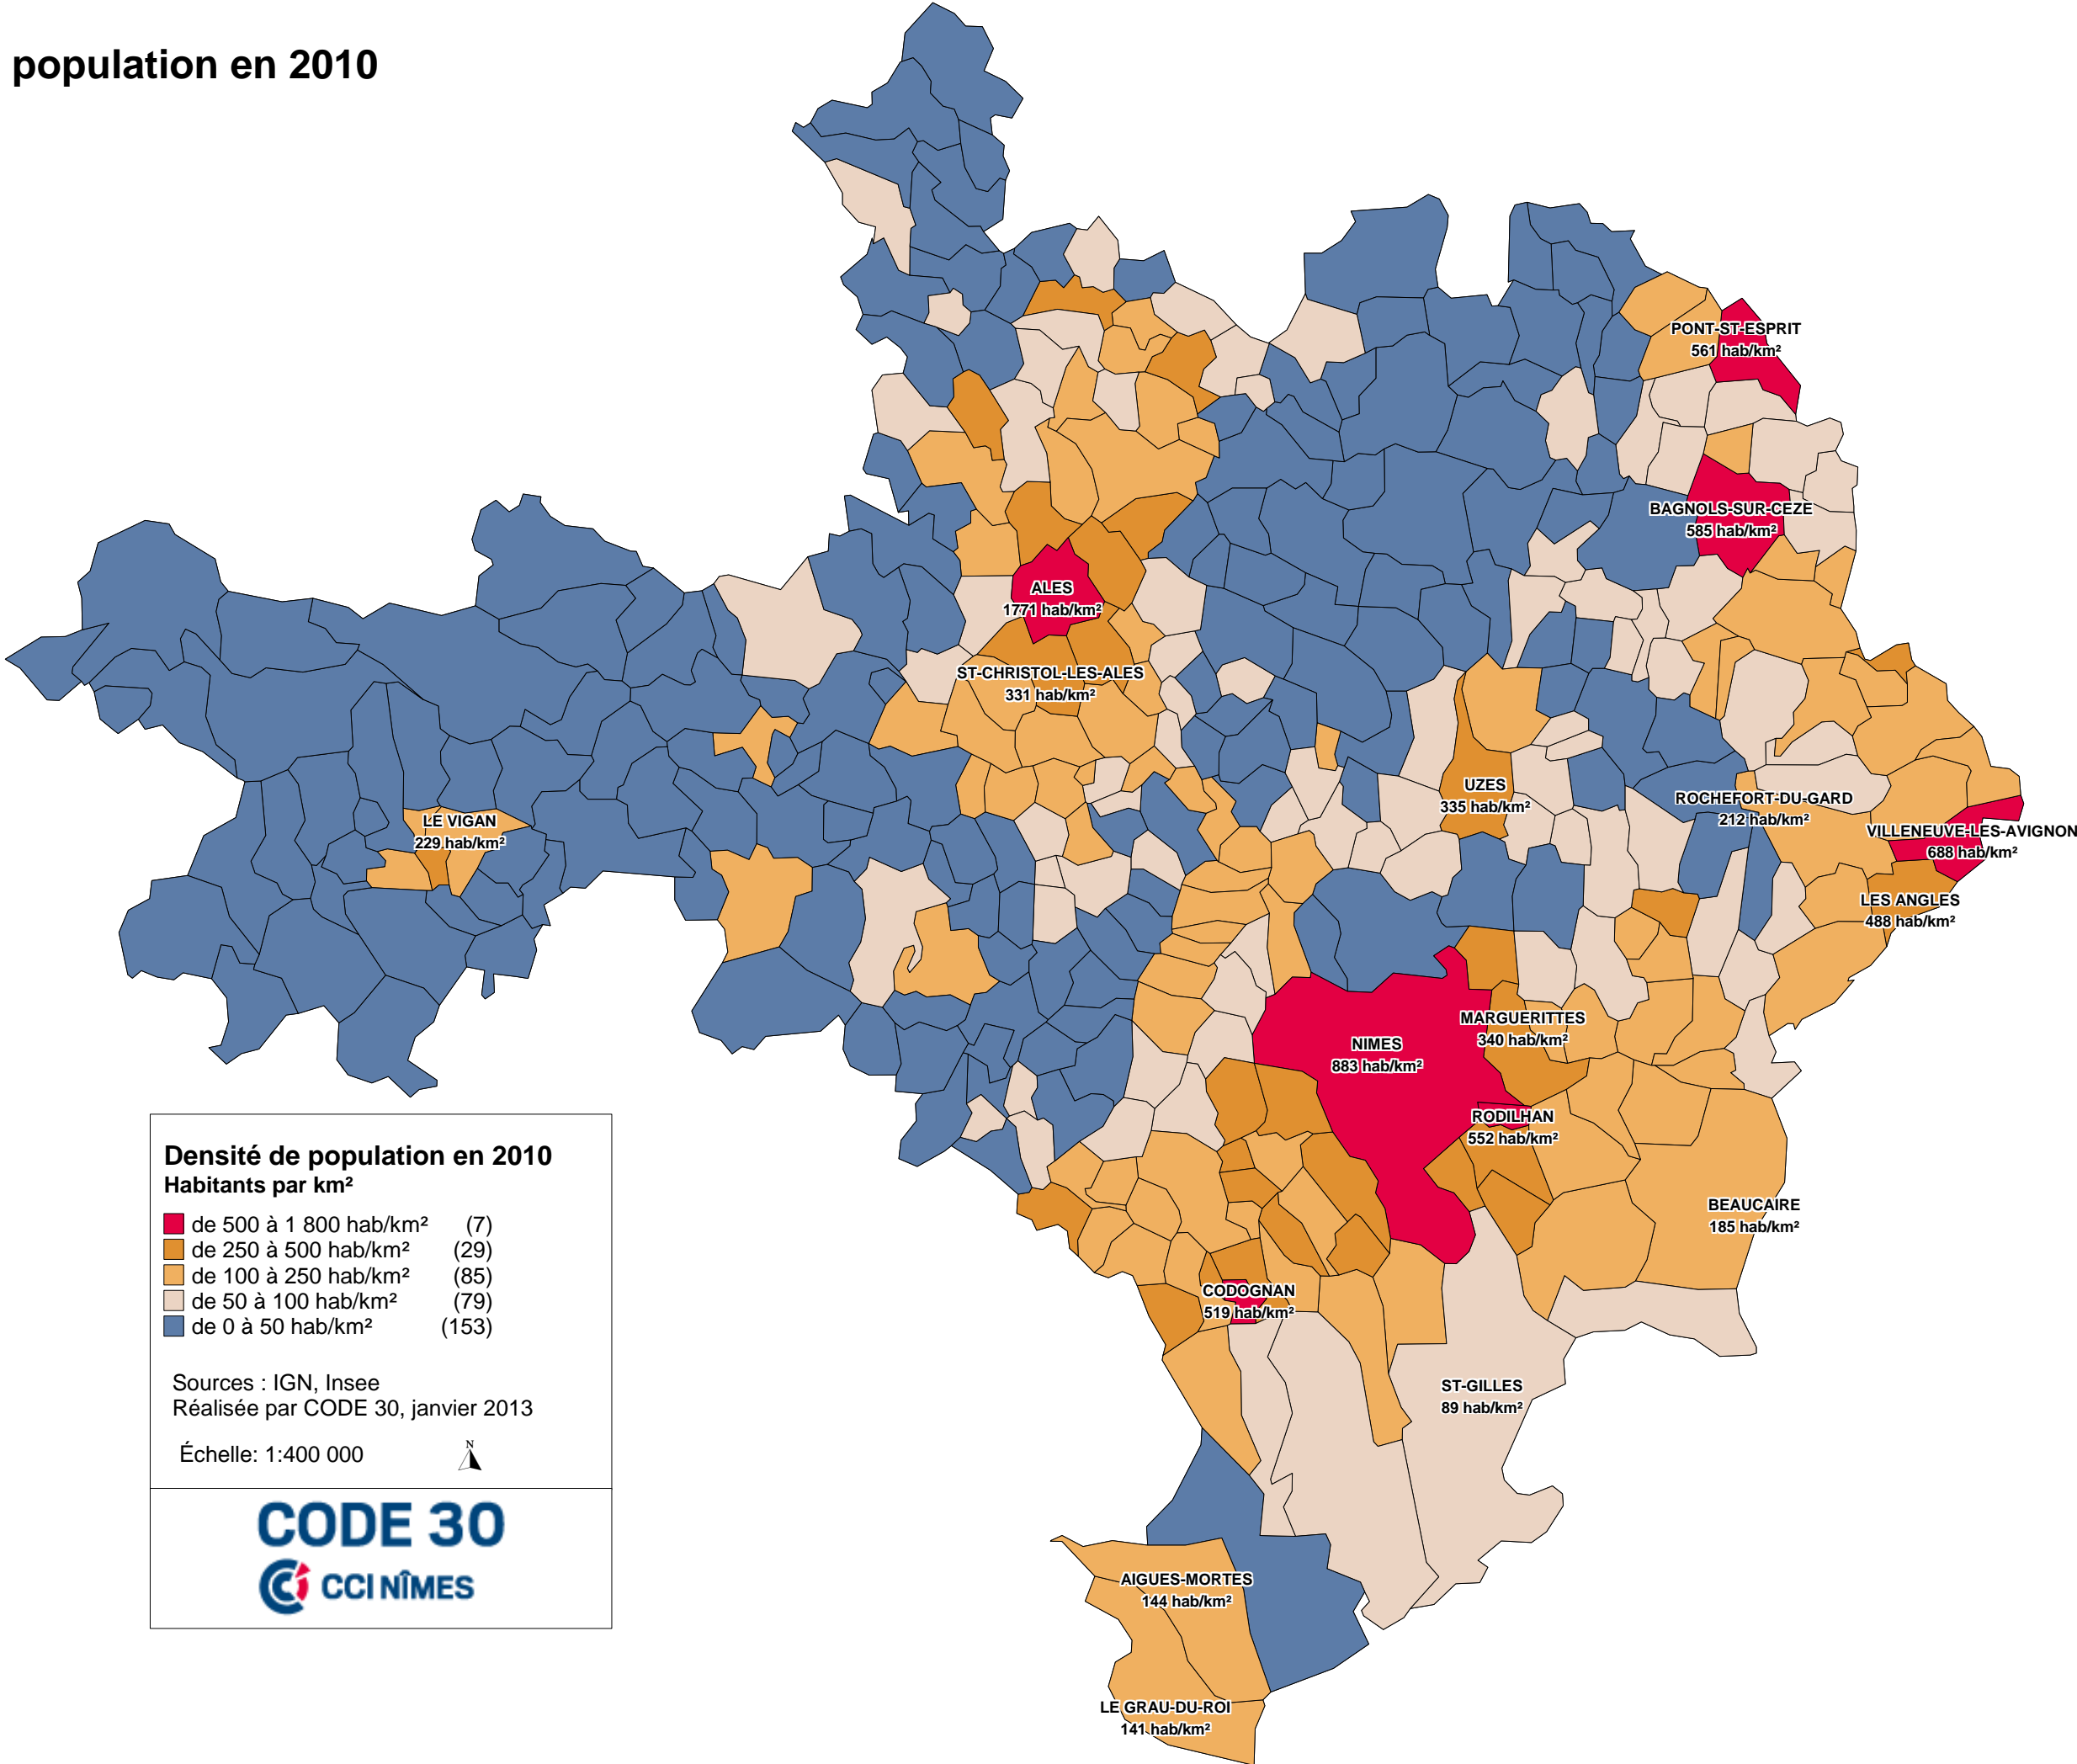

Densité de population en 2010

Densité de population en 2010
Habitants par km²

- de 500 à 1 800 hab/km² (7)
- de 250 à 500 hab/km² (29)
- de 100 à 250 hab/km² (85)
- de 50 à 100 hab/km² (79)
- de 0 à 50 hab/km² (153)