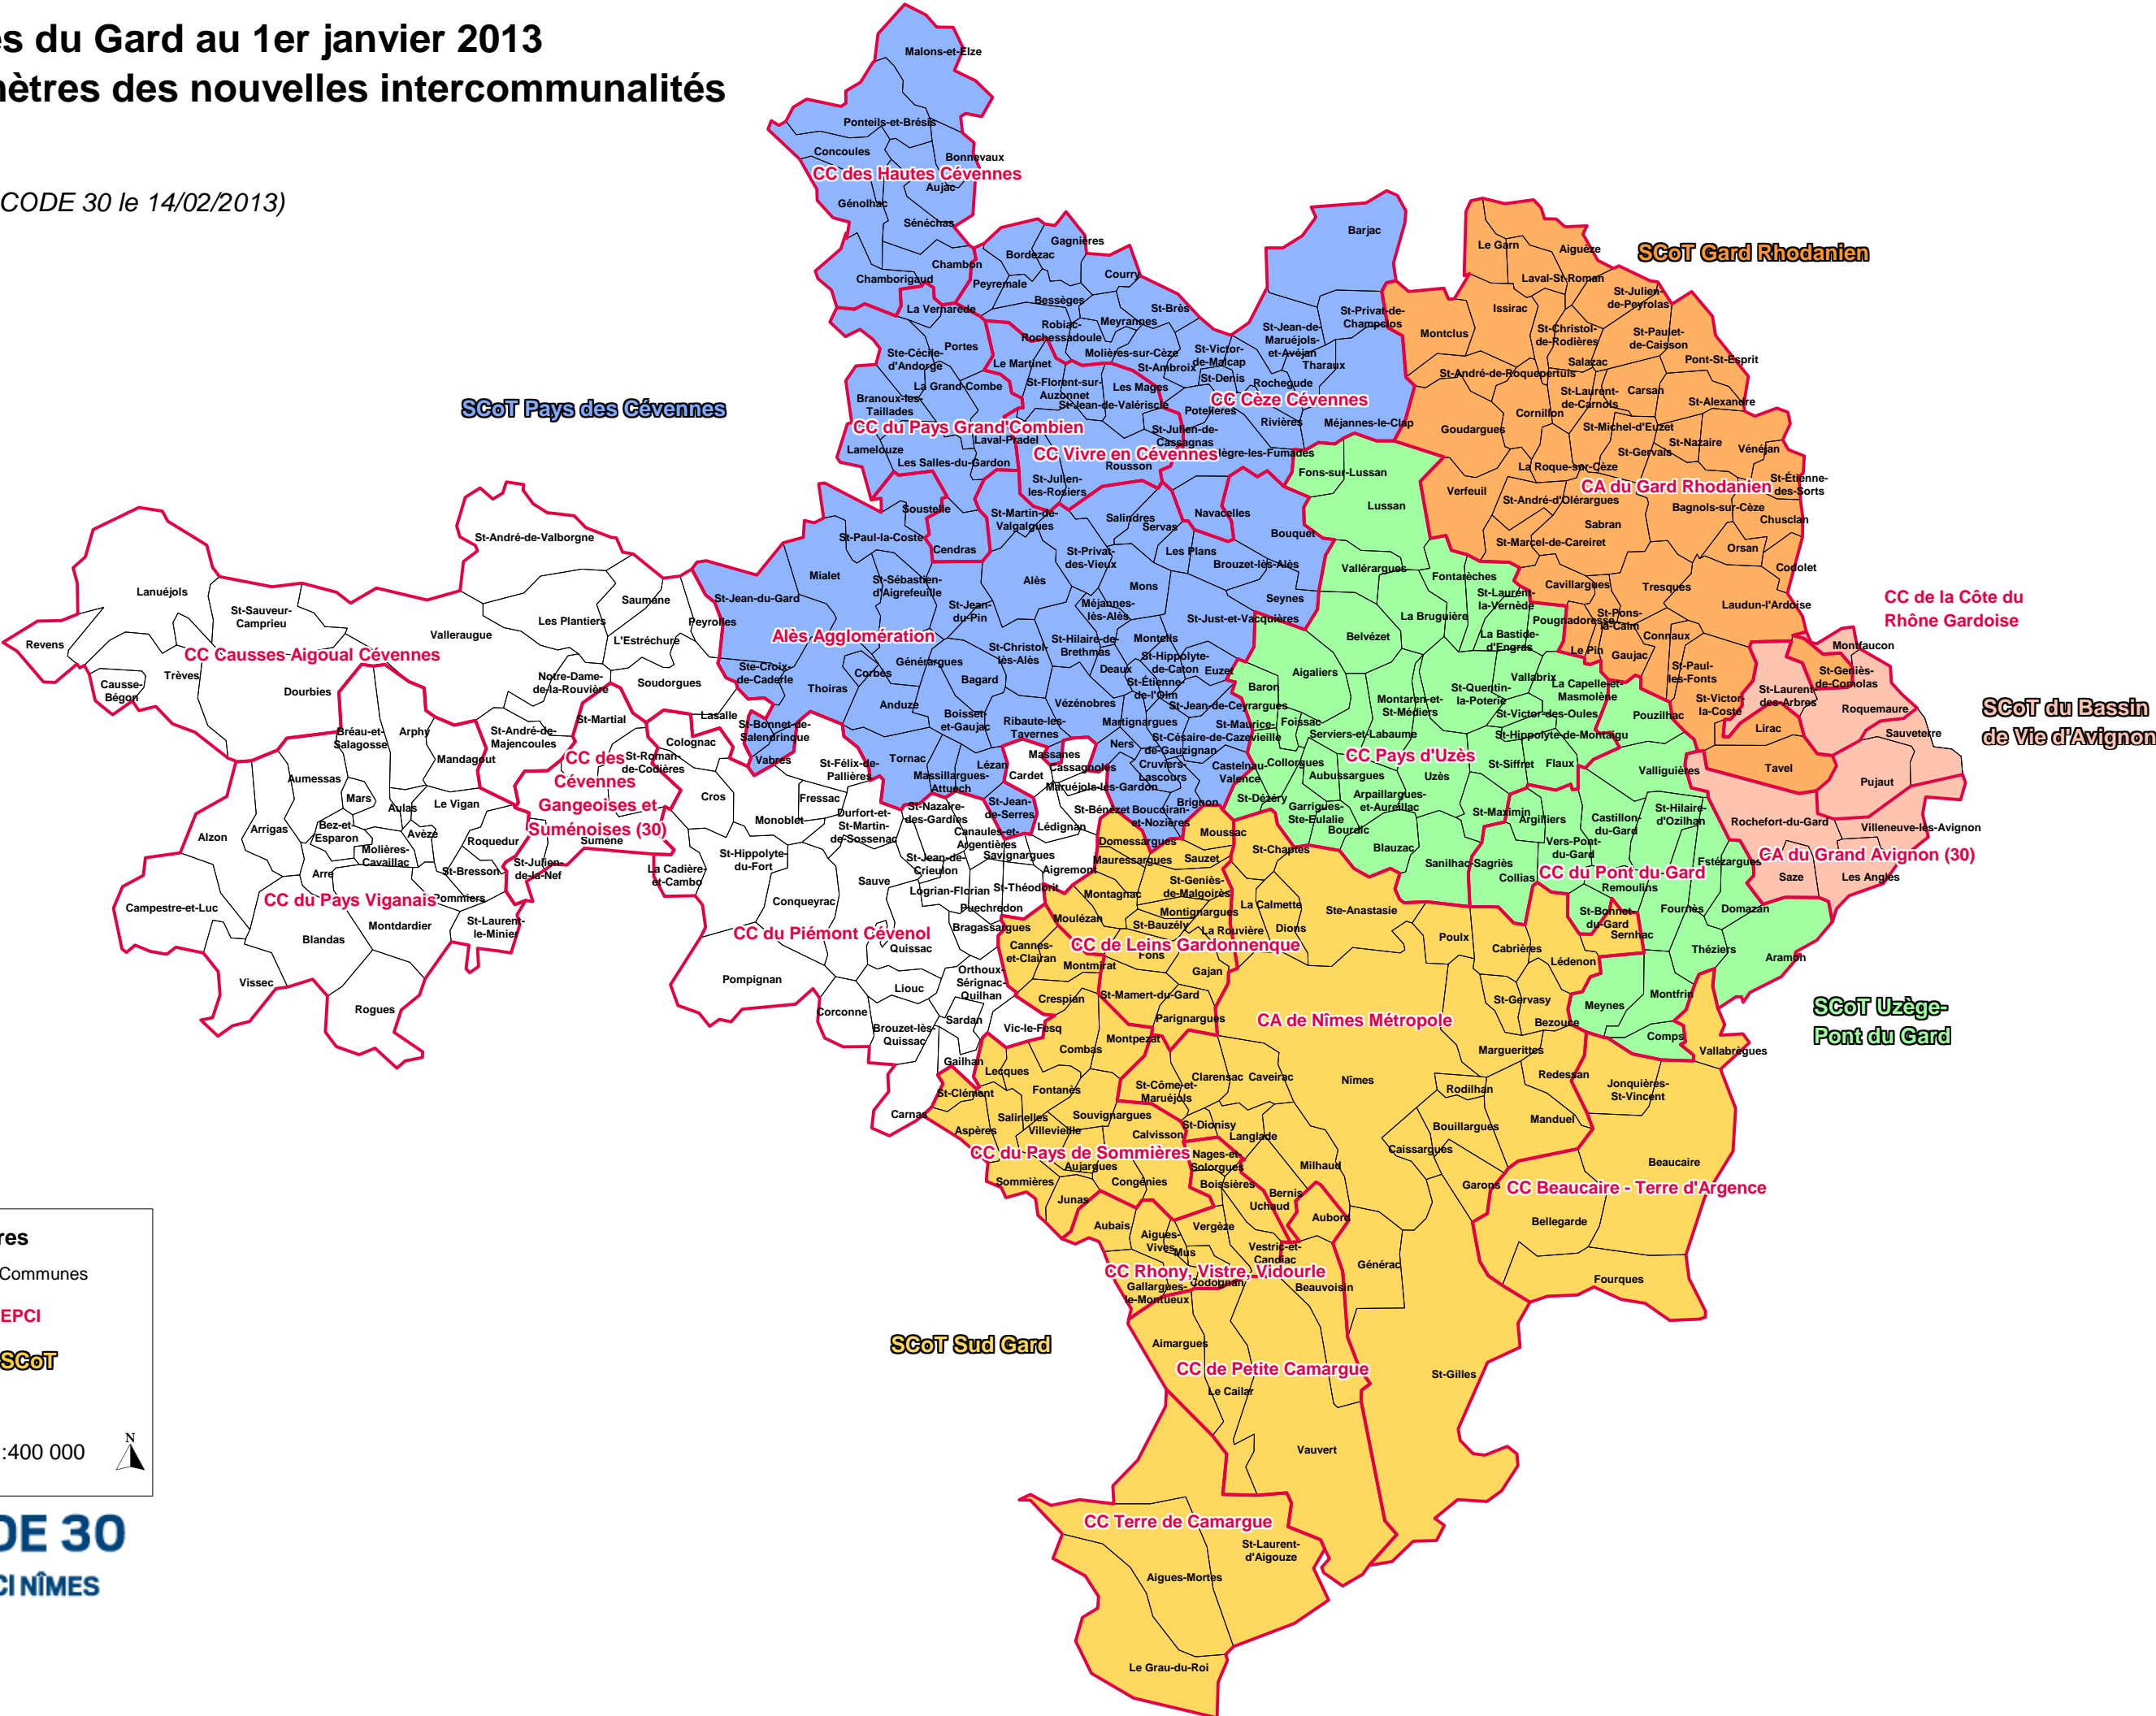

Les communes du Gard au 1er janvier 2013 avec les périmètres des nouvelles intercommunalités et des SCoT

(Document réalisé par CODE 30 le 14/02/2013)

Périmètres

- Communes
- EPCI
- SCoT

Échelle: 1:400 000