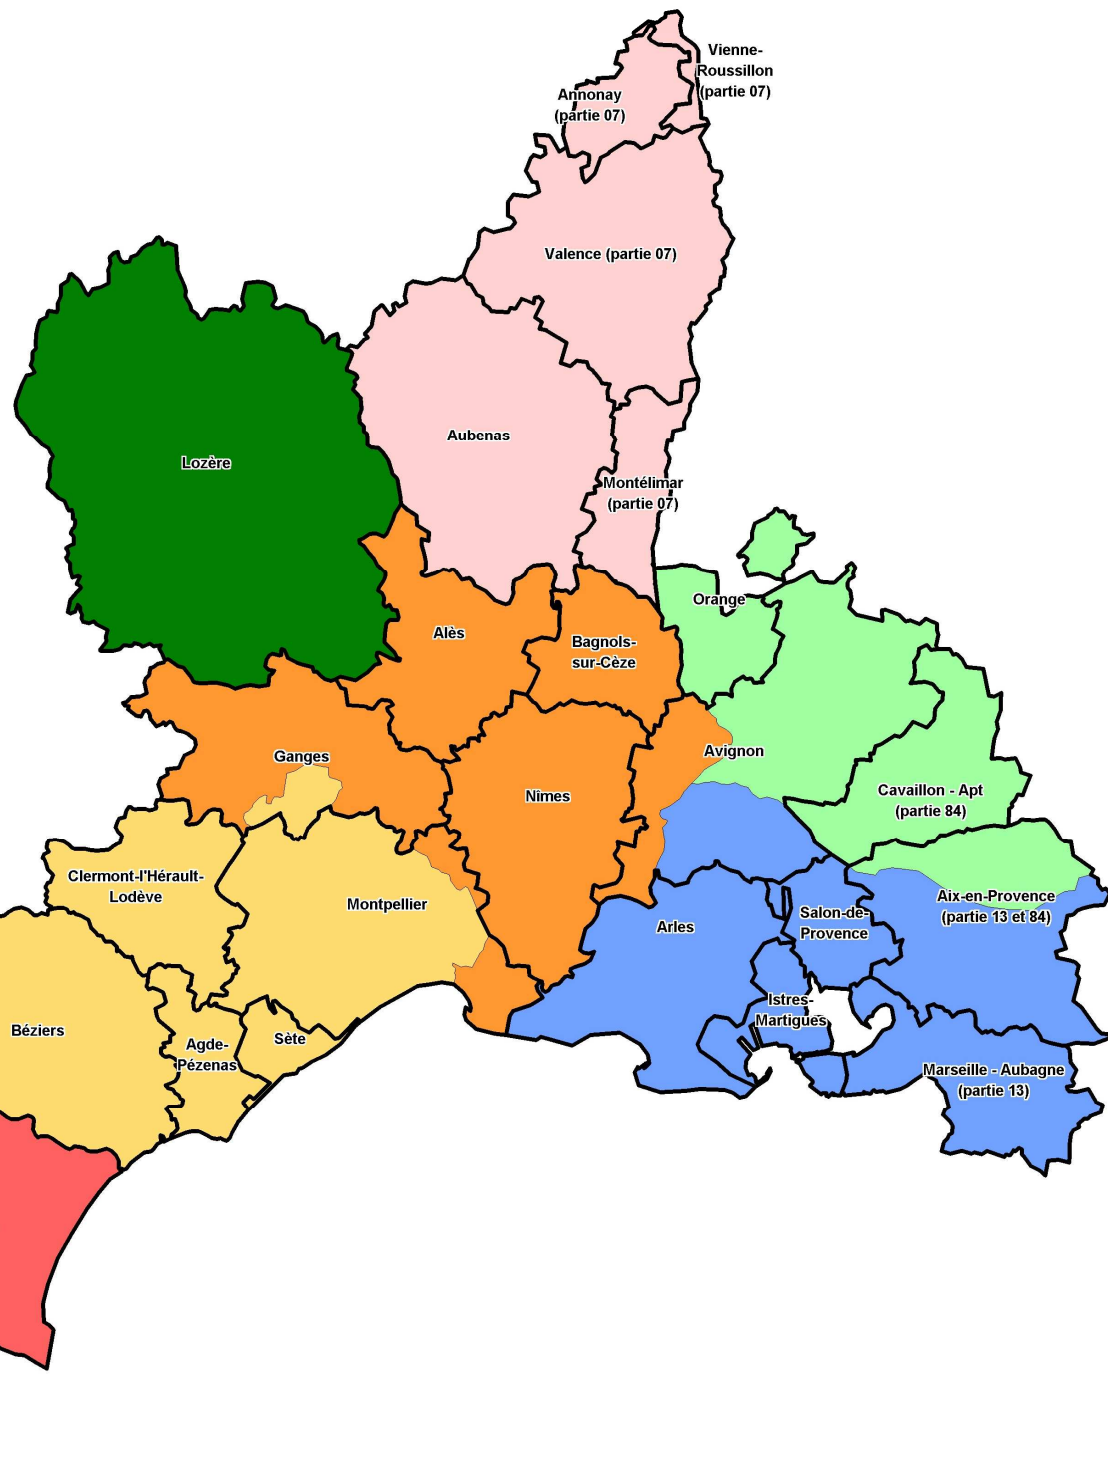

# Périmètres des zones d'emploi 2010

Départements

- Ardèche
- Aude
- Bouches-du-Rhône
- Gard
- Hérault
- Lozère
- Vaucluse

Échelle: 1:1 090 000

Source : IGN, Insee  
Réalisée par le service Etudes, juillet 2011