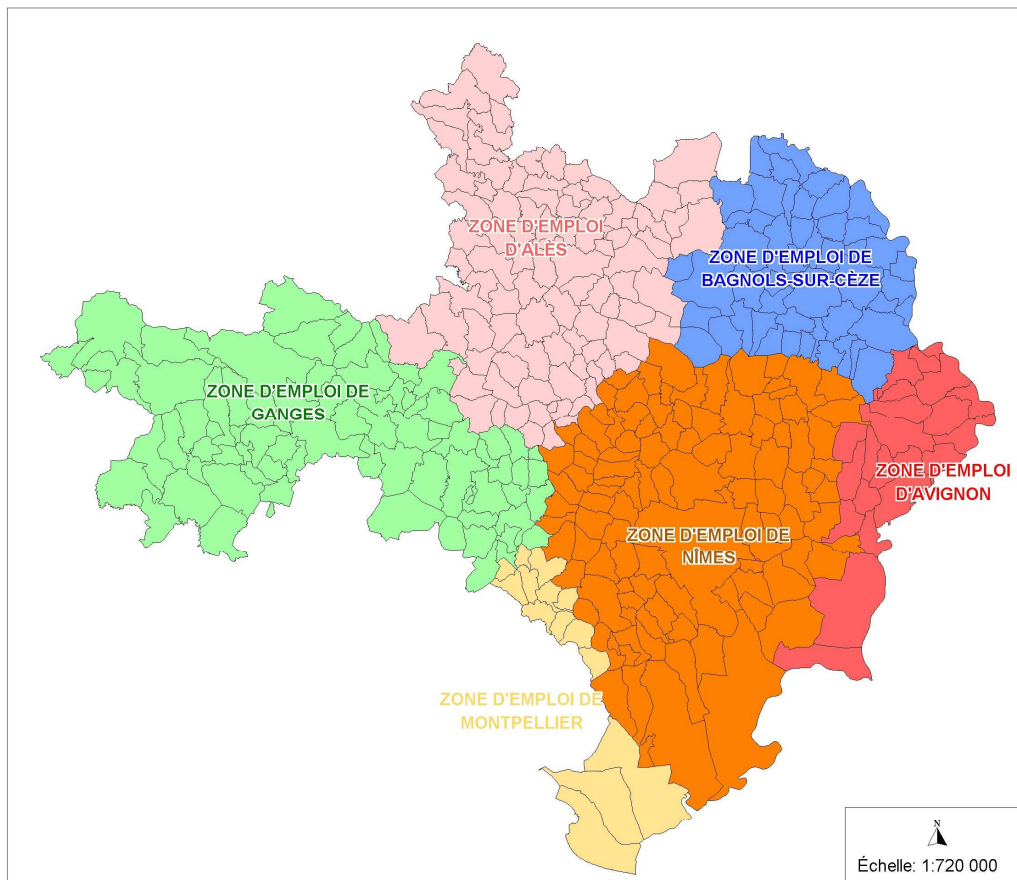

# Périmètres des zones d'emploi 2010

Départements

- Ardèche
- Aude
- Bouches-du-Rhône
- Gard
- Hérault
- Lozère
- Vaucluse

Échelle: 1:1 090 000

Source : IGN, Insee  
Réalisée par le service Etudes, juillet 2011