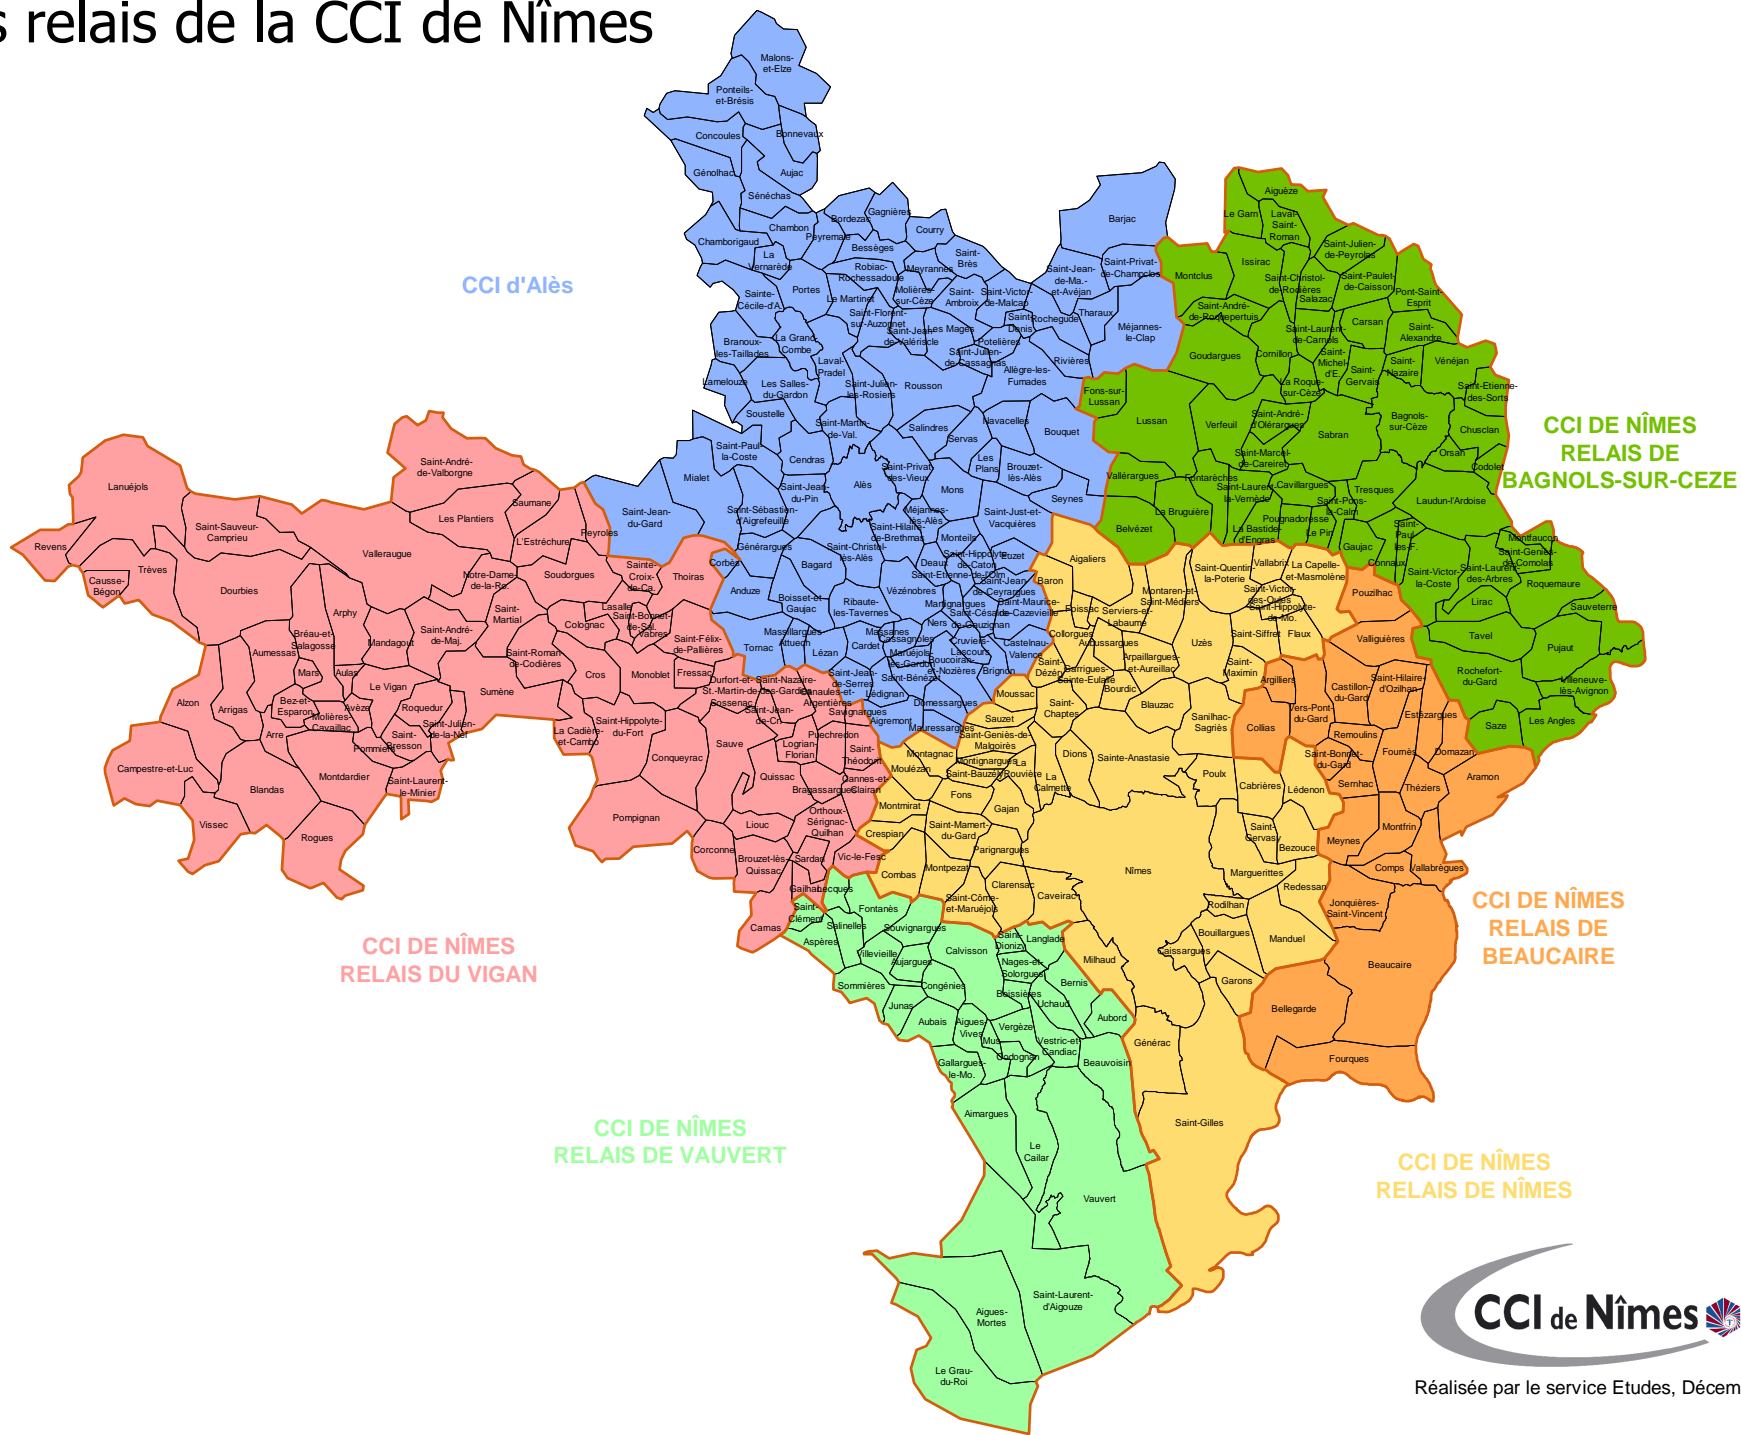

Chambres de Commerce et d'Industrie

Périmètres des relais de la CCI de Nîmes

0 8 16 Km

Echelle: 1:415 225

Réalisée par le service Etudes, Décembre 2010